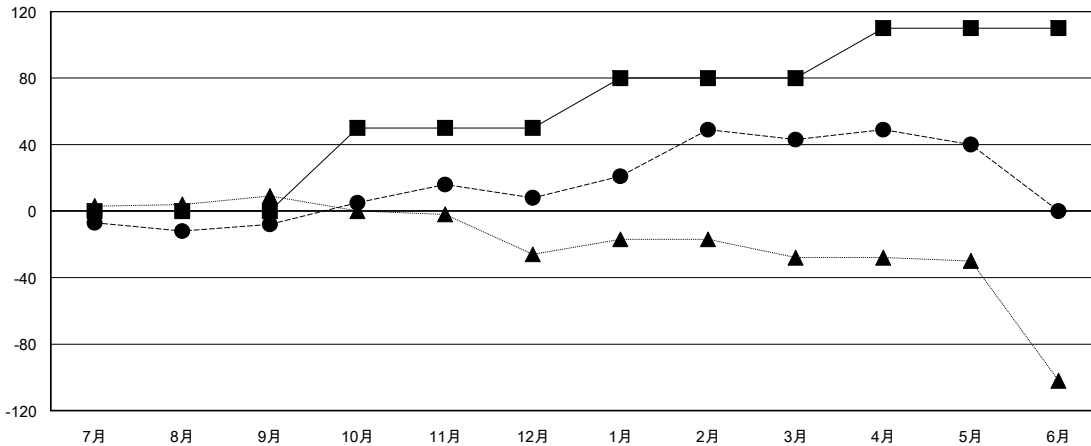

MONTHLY MEMBERSHIP PROGRESS REPORT

District 333 B

Results as of: 05/31/2019

GMT: MASAYOSHI MARUYAMA, YASUHISA NAKAMURA

地域 JAPAN

GMT会則地域

クラブ			
結果 : 2018-2019			
四半期	新クラブ目標	新クラブ	解散クラブ
7月/8月/9月	0	0	0
10月/11月/12月	1	0	0
1月/2月/3月	0	0	0
4月/5月/6月	0	0	0

名			
結果 : 2018-2019			
四半期	会員純増目標	会員増強実績	退会者(転籍を含む) 実際
7月/8月/9月	0	34	37
10月/11月/12月	50	43	26
1月/2月/3月	30	53	17
4月/5月/6月	30	14	17

新クラブ目標及び実績累計

会員目標及び実績累計

解散クラブ: 0	31 CLUBS OF 46 一名以上の新会員を登録	男女別 男性 1,063 (64.19%) 女性 593 (35.81%) 女性%年度目標: 35%
退会者 物故会員 11 クラブ解散 0 その他 86 合計 97	会員累計データを見るには、ここをクリック	世帯主/家族会員合計 942 国際会費半額の家族会員 561